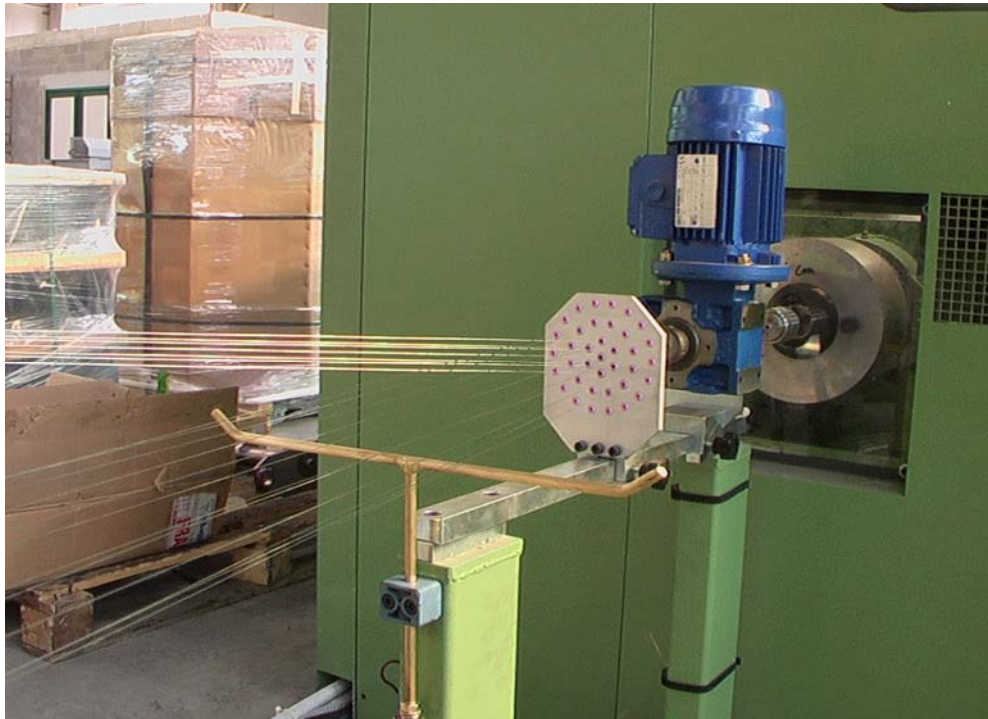

ref. 3.0028.1

GRUPE DE COMPACTAGE POUR CORDES

Pour cordes en cuivre et cuivre étamé

Le groupe est composé d'oeillets en céramique ou carbure de tungstène, dans les compositions demandées par les formations avec un numéro irrégulier ou régulier de fils. La filière de compactage est montée sur un moteur-réducteur qui est gérable de pupitre de commande de la machine

Pour cordes en nikel et alliages spéciales

Le groupe est composé de rangées avec des poulies à fond-gorge en céramique, dans les compositions demandées par les formations avec un numéro irrégulier ou régulier de fils. La filière de compactage est montée sur un moteur-réducteur qu'il est gérable du pupitre de commande de la machine