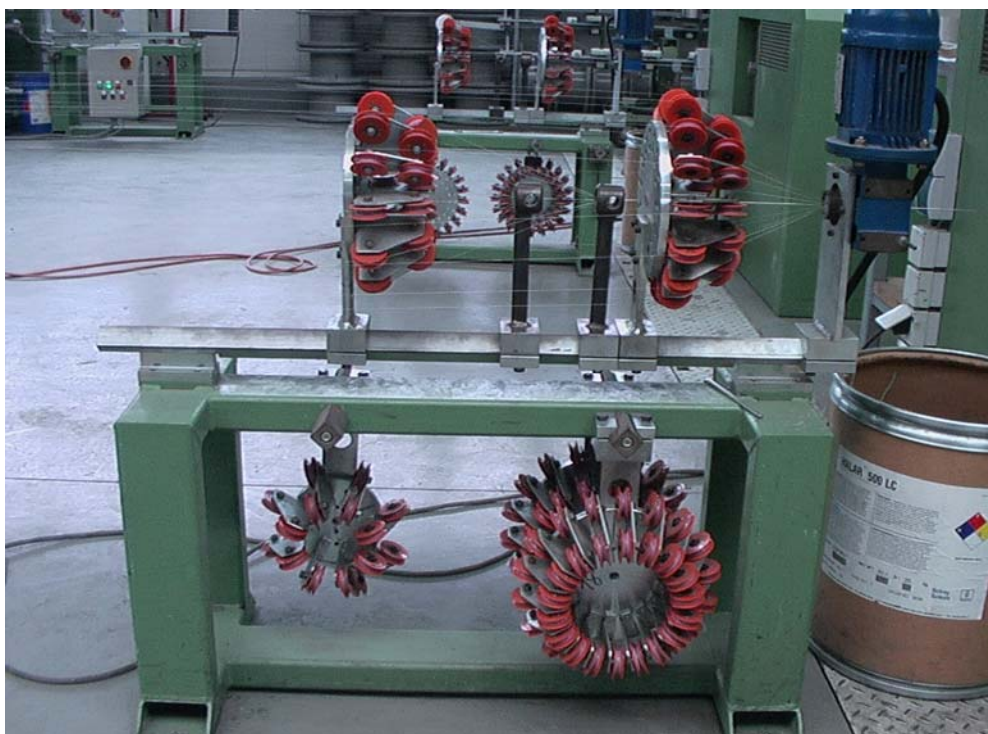

ref. 3.0028.1

GRUPE DE COMPACTAGE POUR CORDES

Pour cordes en cuivre et cuivre étamé

Le groupe est composé d'oeillets en céramique ou carbure de tungstène, dans les compositions demandées par les formations avec un numéro irrégulier ou régulier de fils. La filière de compactage est montée sur un moteur-réducteur qui est gérable de pupitre de commande de la machine

Pour cordes en nikel et alliages spéciales

Le groupe est composé de rangées avec des poulies à fond-gorge en céramique, dans les compositions demandées par les formations avec un numéro irrégulier ou régulier de fils. La filière de compactage est montée sur un moteur-réducteur qu'il est gérable du pupitre de commande de la machine